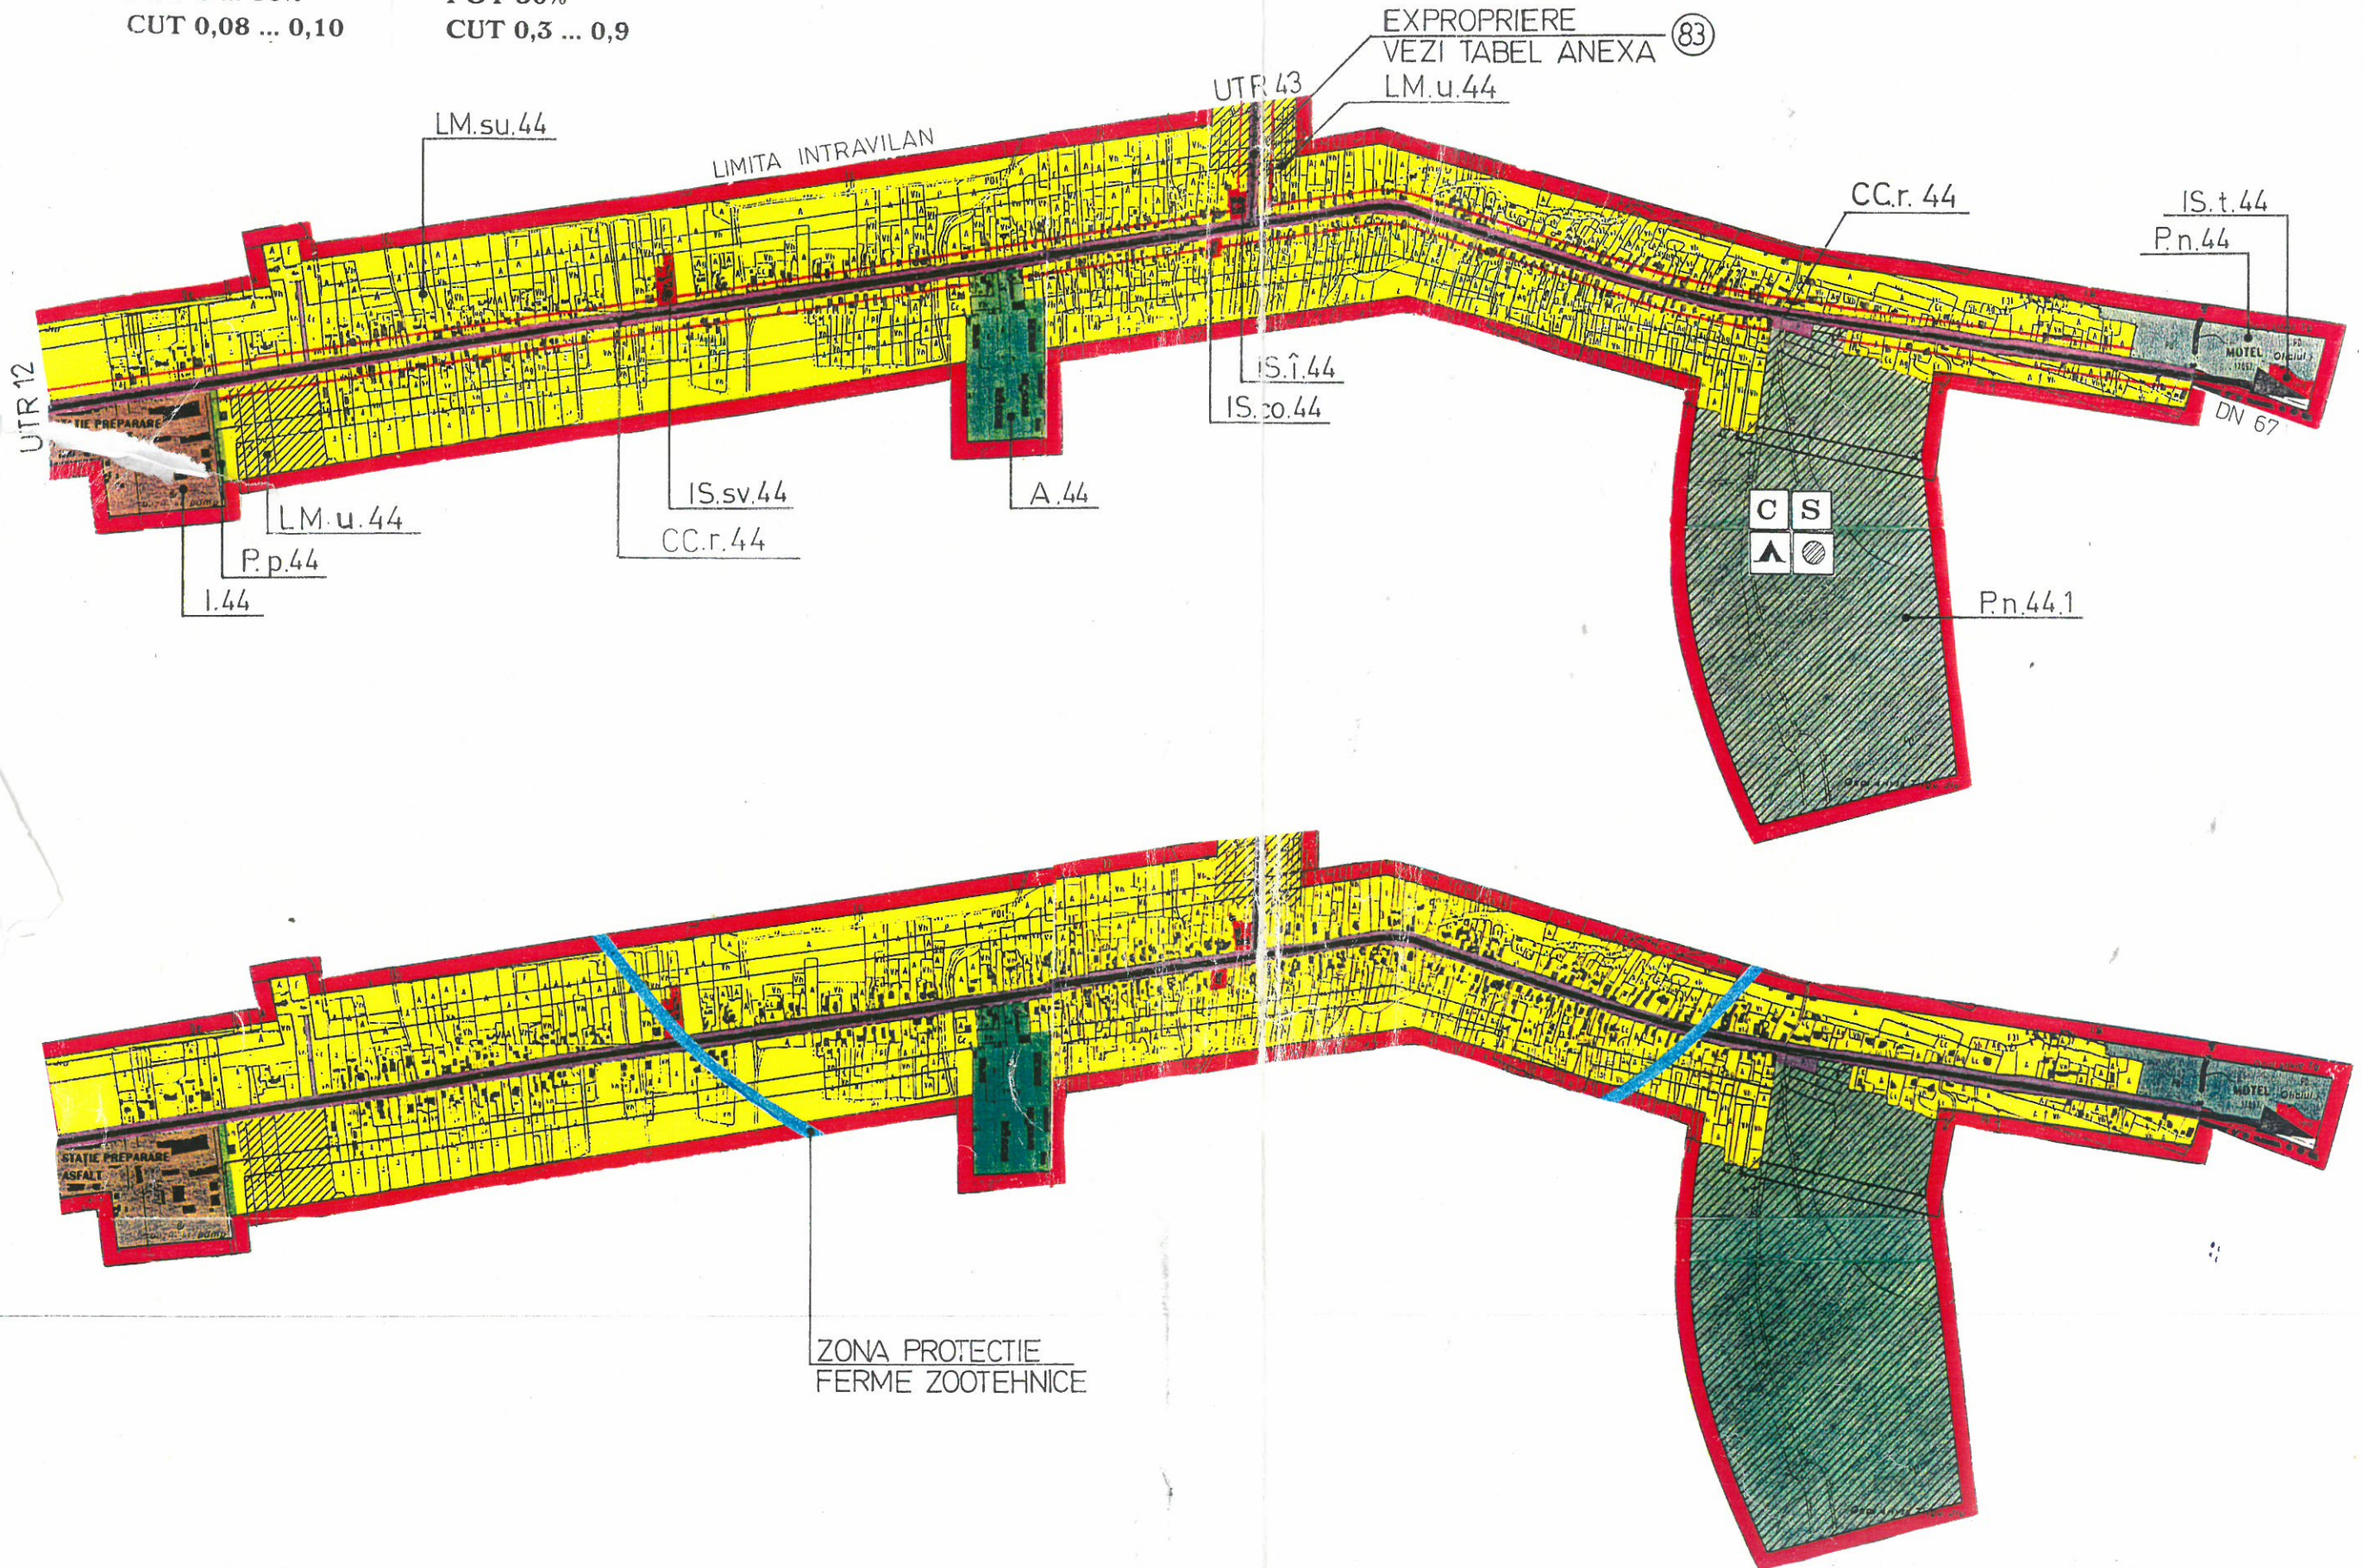

EXISTENT  
P  
POT 8 ... 10%  
CUT 0,08 ... 0,10

PROPUS  
P + P+2  
POT 30%  
CUT 0,3 ... 0,9

ZONA PROTECTIE  
FERME ZOOTEHNICE